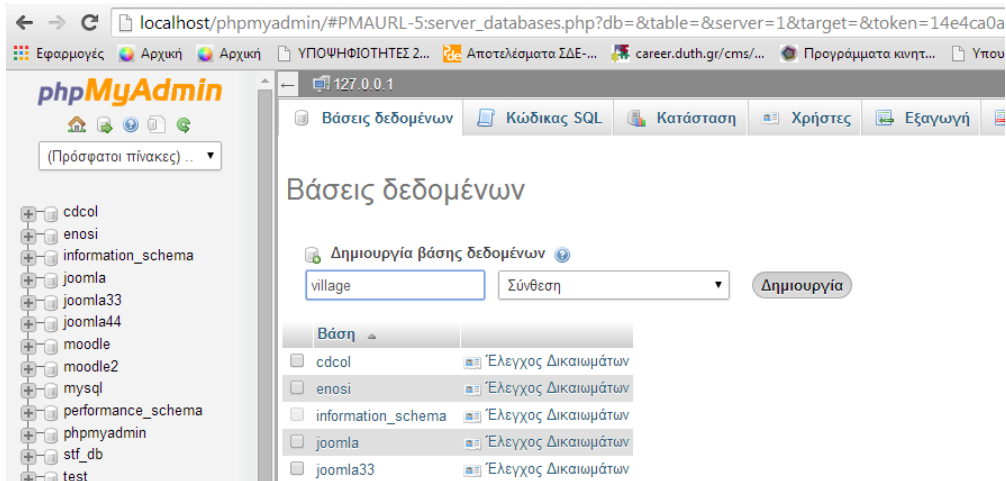

2. Εργαλεία ανάπτυξης ιστότοπου

2.1. Δημιουργία βάσης δεδομένων

Πηγαίνουμε στο localhost/phpmyadmin και δημιουργούμε μια βάση δεδομένων με το όνομα village.