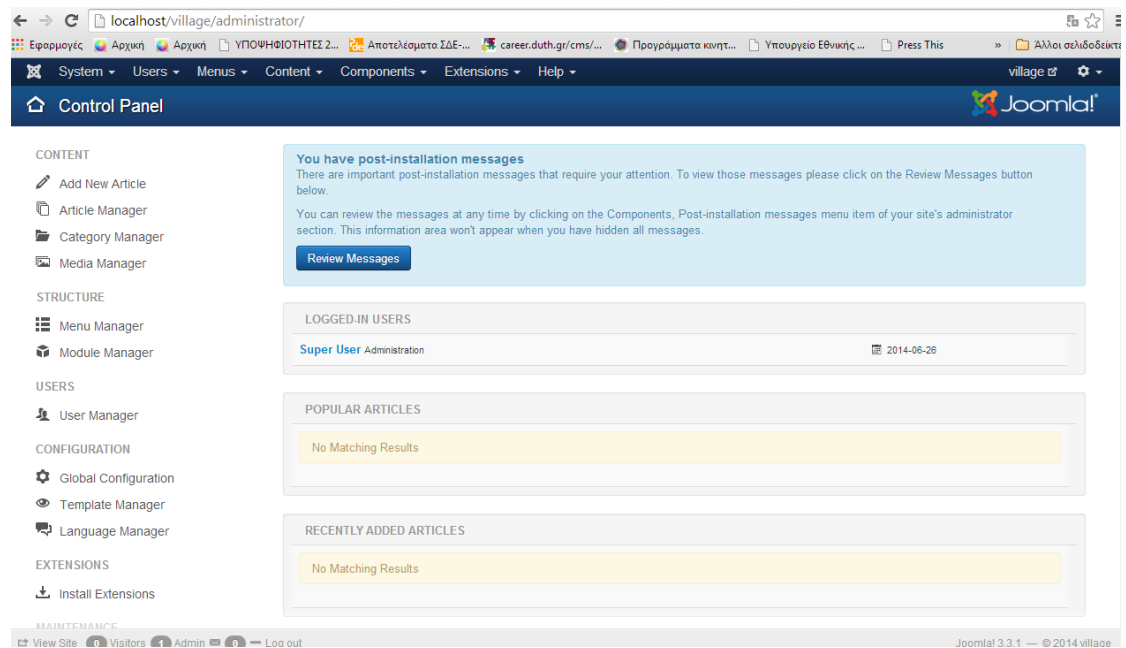

Το Joomla όρισε τα en-GB σαν προεπιλεγμένη γλώσσα ΔΙΑΧΕΙΡΙΣΤΗ.
Το Joomla όρισε τα el-GR σαν προεπιλεγμένη γλώσσα της ιστοσελίδας.

Συγχαρητήρια! Εγκαταστήσατε το Joomla!

ΠΑΡΑΚΑΛΩ ΘΥΜΗΘΕΙΤΕ ΝΑ ΔΙΑΓΡΑΨΕΤΕ ΤΟΝ ΦΑΚΕΛΟ INSTALLATION.
Δε θα μπορέσετε να προχωρήσετε πέρα από αυτό το σημείο της εγκατάστασης μέχρι να απομακρύνετε εντελώς το φάκελο installation.
Πρόκειται για μια δικλειδα ασφαλείας του Joomla!.

Ο φάκελος installation έχει αφαιρεθεί επιτυχώς

👁️ Ιστοσελίδα Διαχειριστής

Πατάμε το κουμπί Ιστοσελίδα για να δούμε τον τελικό ιστοχώρο

Πατάμε το κουμπί Administrator για να επεξεργαστούμε την ιστοσελίδα

Κάθε φορά για να δούμε το site γράφουμε localhost/village και για να το επεξεργαστούμε localhost/village/administrator, όπου μας ζητά το αρχικό όνομα διαχειριστή(sissy) και τον κωδικό (12345) του.