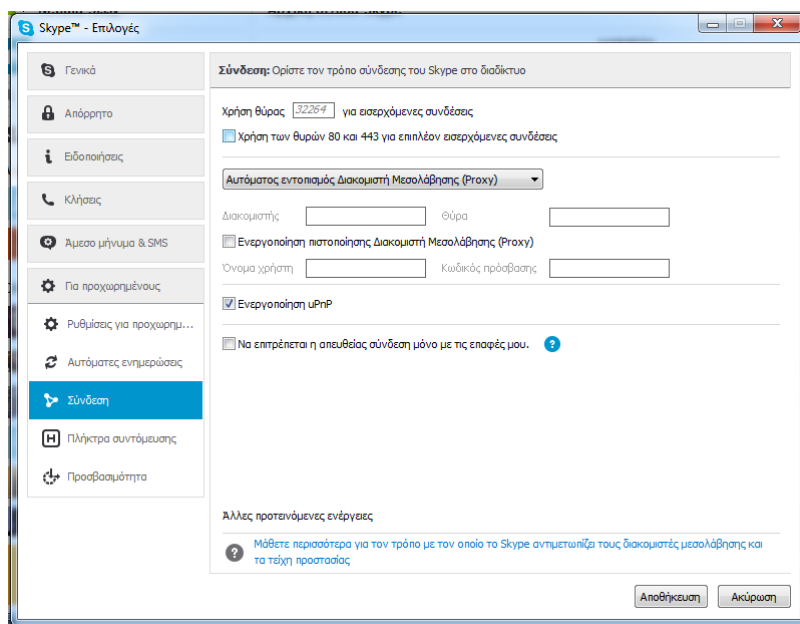

Κατεβάζω την Joomla στον υπολογιστή μου και κάνω Unzip τον φάκελο. Τα περιεχόμενά του τα αποθηκεύω στο C:\Xampp\htdocs\village, αφού έχω εγκαταστήσει το XAMPP (βλέπε παραπάνω)

Κάνω εγκατάσταση του προγράμματος και εκκίνηση των Apache και MySQL. Αν υπάρχει πρόβλημα με το πρώτο και έχω ανοιχτό Skype, αλλάζω την παρακάτω ρύθμιση.(αποεπιλέγω την χρήση των θυρών 80,443 για επιπλέον εισερχόμενες συνδέσεις)