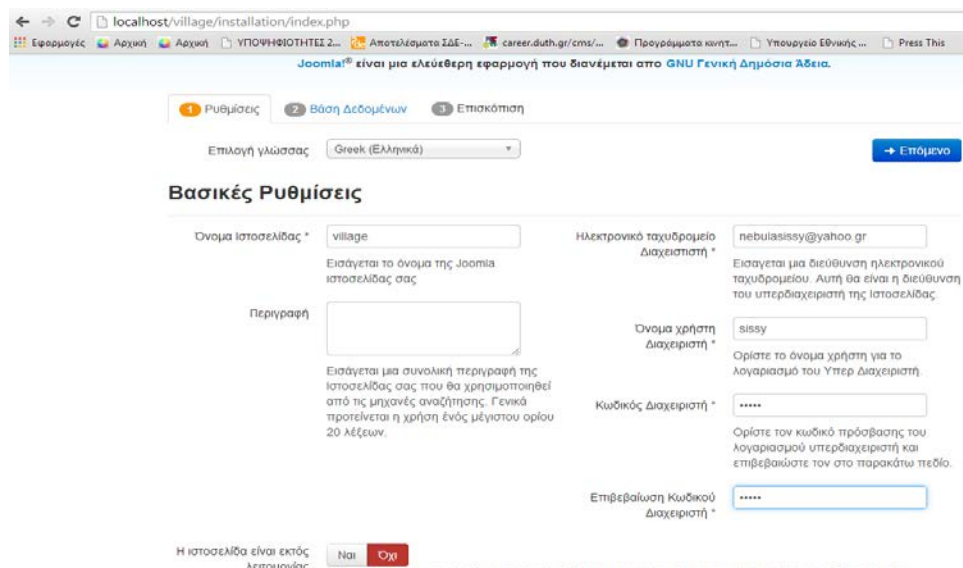

Κάνω εγκατάσταση του προγράμματος και εκκίνηση των Apache και MySQL. Αν υπάρχει πρόβλημα με το πρώτο και έχω ανοιχτό Skype, αλλάζω την παρακάτω ρύθμιση.(αποεπιλέγω την χρήση των θυρών 80,443 για επιπλέον εισερχόμενες συνδέσεις)

2. Εργαλεία ανάπτυξης ιστότοπου

2.1. Δημιουργία βάσης δεδομένων

Πηγαίνουμε στο localhost/phpmyadmin και δημιουργούμε μια βάση δεδομένων με το όνομα village.

Πλέον είμαστε έτοιμοι να ξεκινήσουμε την εγκατάσταση της Joomla γράφοντας στον browser localhost/village/installation, όπου επιλέγουμε όνομα και κωδικό διαχειριστή.