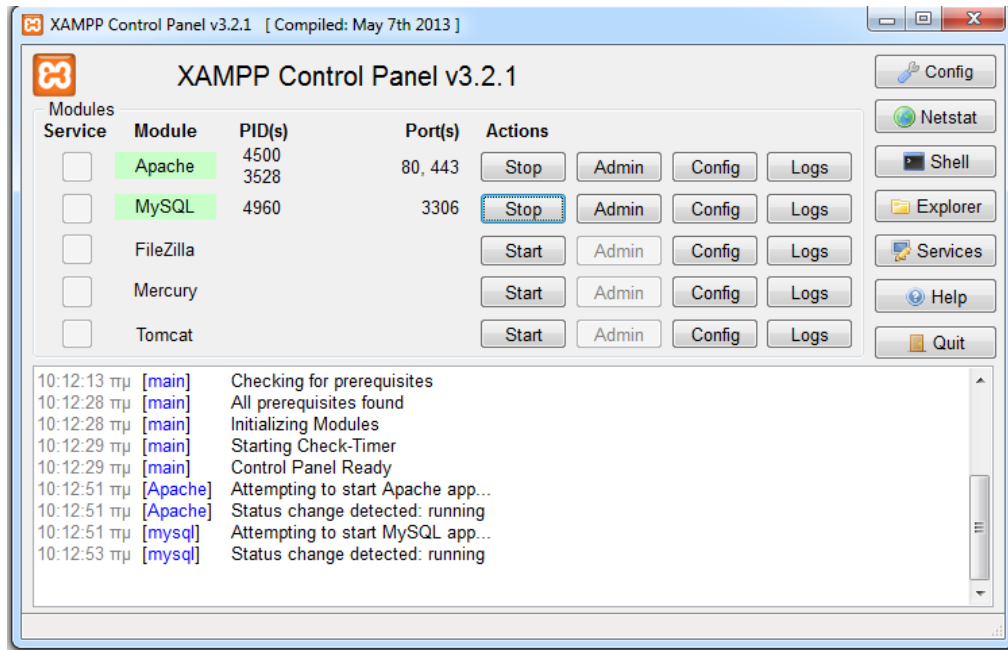

1. Εγκατάσταση τοπικού διακομιστή