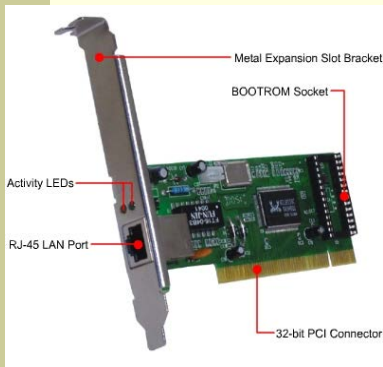

ΚΑΤΗΓΟΡΙΕΣ

- Διασύνδεση συστήματος
- Ασύρματα LAN
- Ασύρματα WAN

ΕΞΟΠΛΙΣΜΟΣ

- Κεραίες
 - μη κατευθυντικές
 - δικάτευθυντικές
 - μονοκατευθυντικές
- NIC (network interface card)\
- Καλώδιο RF
- Connectors
- Pigtail καλώδιο
- UTP καλώδιο
- Γέφυρα (bridge)
- Δρομολογητής (router)

Vertical

Yagi

Dipole

NIC

Καλώδιο RF

connector

Router

pigtail cable