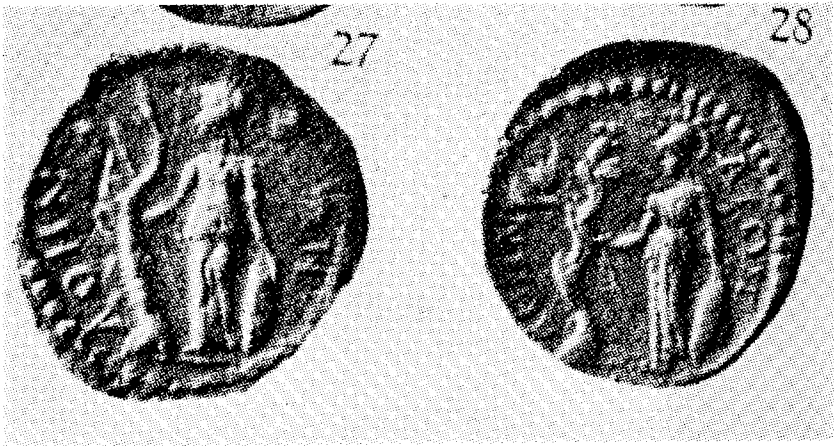

α. Χάλκινα ἀθηναϊκὰ νομίσματα ρωμαϊκῶν αὐτοκρατορικῶν χρόνων