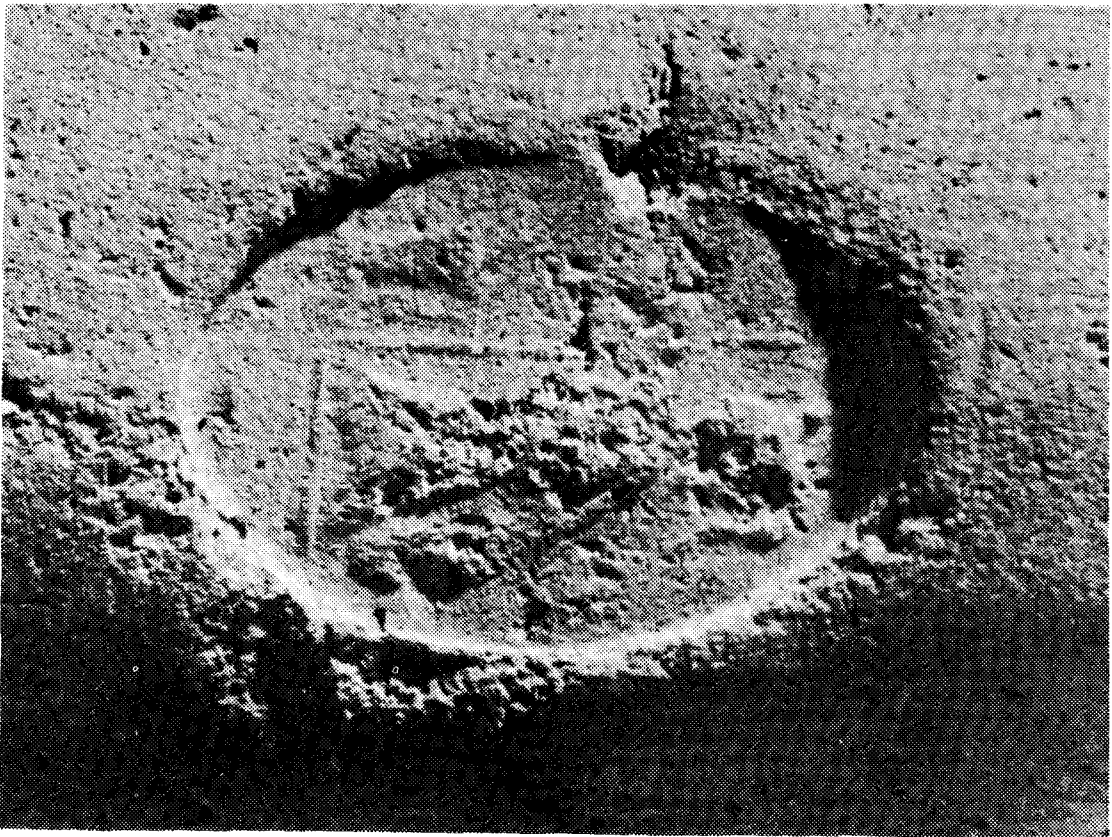

Σφραγίσματα τῆς ἀγυῖθας με ἀριθμὸ εἰρ. 7076