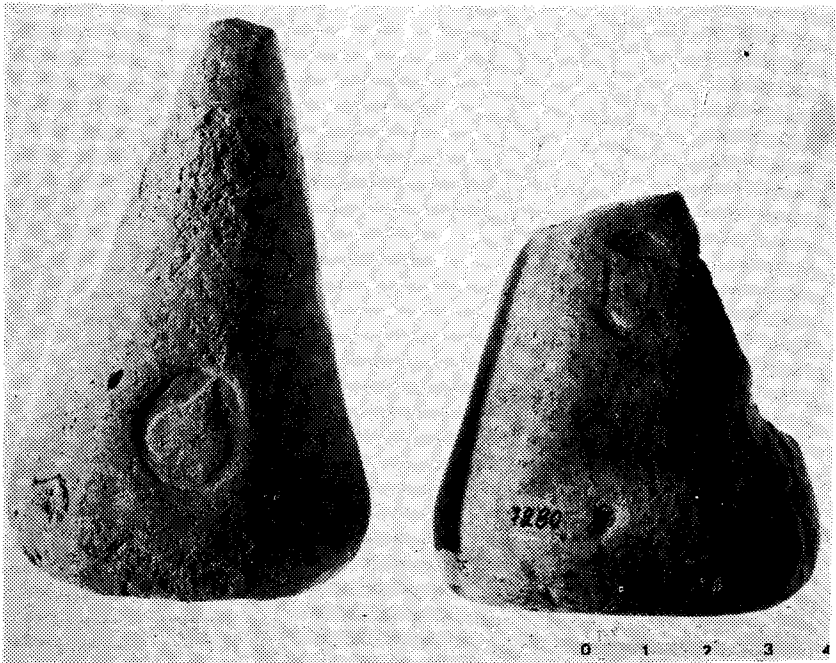

β. Σφράγισμα με παράσταση Ἀθηνᾶς σὲ ἀγνύθα κωνικοῦ τύπου τῆς Κασσώπης

α-β) Ἀγνῶθες κωνικοῦ τύπου ἀπὸ τὸ Νεκρομαντεῖο τοῦ Ἀχέροντα με ἀριθμούς εὐρ. Μουσείου Ἰωαννίνων 7320 καὶ 7318

γ-δ). Ἀγνῶθες κωνικοῦ τύπου ἀπὸ τὸ Νεκρομαντεῖο τοῦ Ἀχέροντα. Μουσείου Ἄρ. εὐρ. Ἰωαννίνων 7329 καὶ 7280