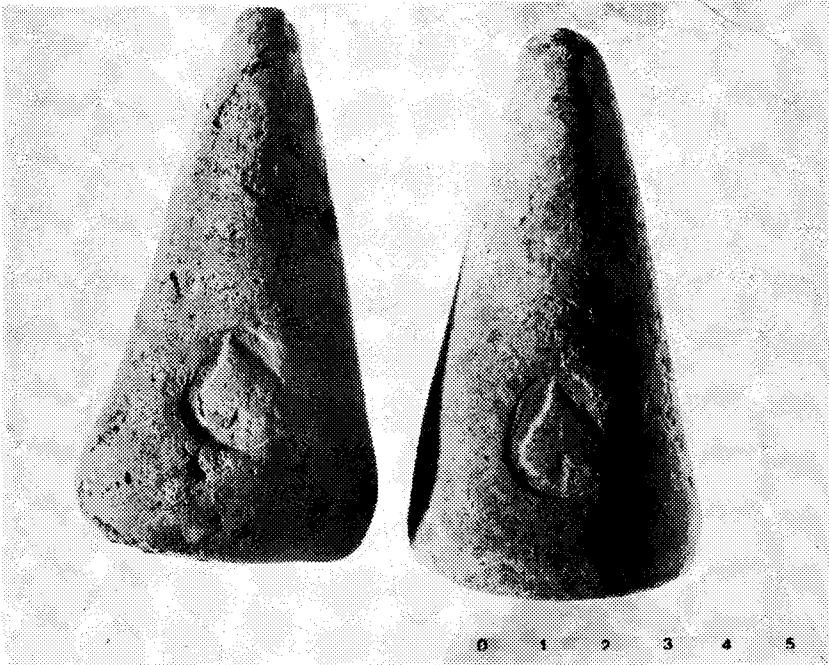

β. Σφράγισμα με παράσταση Ἀθηνᾶς σὲ ἀγνύθα κωνικοῦ τύπου τῆς Κασσώπης

α-β) Ἀγνῶθες κωνικοῦ τύπου ἀπὸ τὸ Νεκρομαντεῖο τοῦ Ἀχέροντα με ἀριθμούς εὐρ. Μουσείου Ἰωαννίνων 7320 καὶ 7318

γ-δ). Ἀγνῶθες κωνικοῦ τύπου ἀπὸ τὸ Νεκρομαντεῖο τοῦ Ἀχέροντα. Μουσείου Ἄρ. εὐρ. Ἰωαννίνων 7329 καὶ 7280