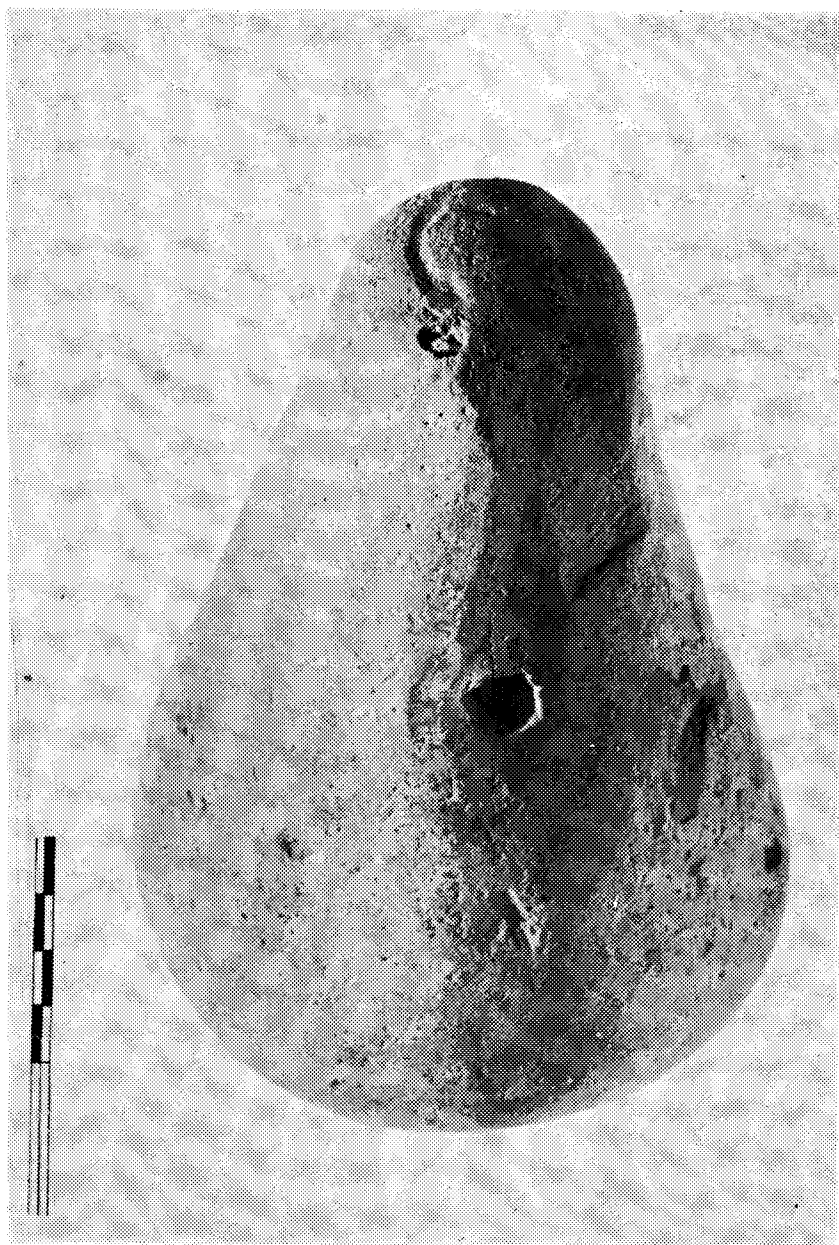

Ἄγρόθα κωνικοῦ τύπου ἀπὸ τὸ Νεκρομαντεῖο τοῦ Ἀχέροντα. Ἄρ. Μουσείου Ἰωαννίνων
NH/26-7-76/1