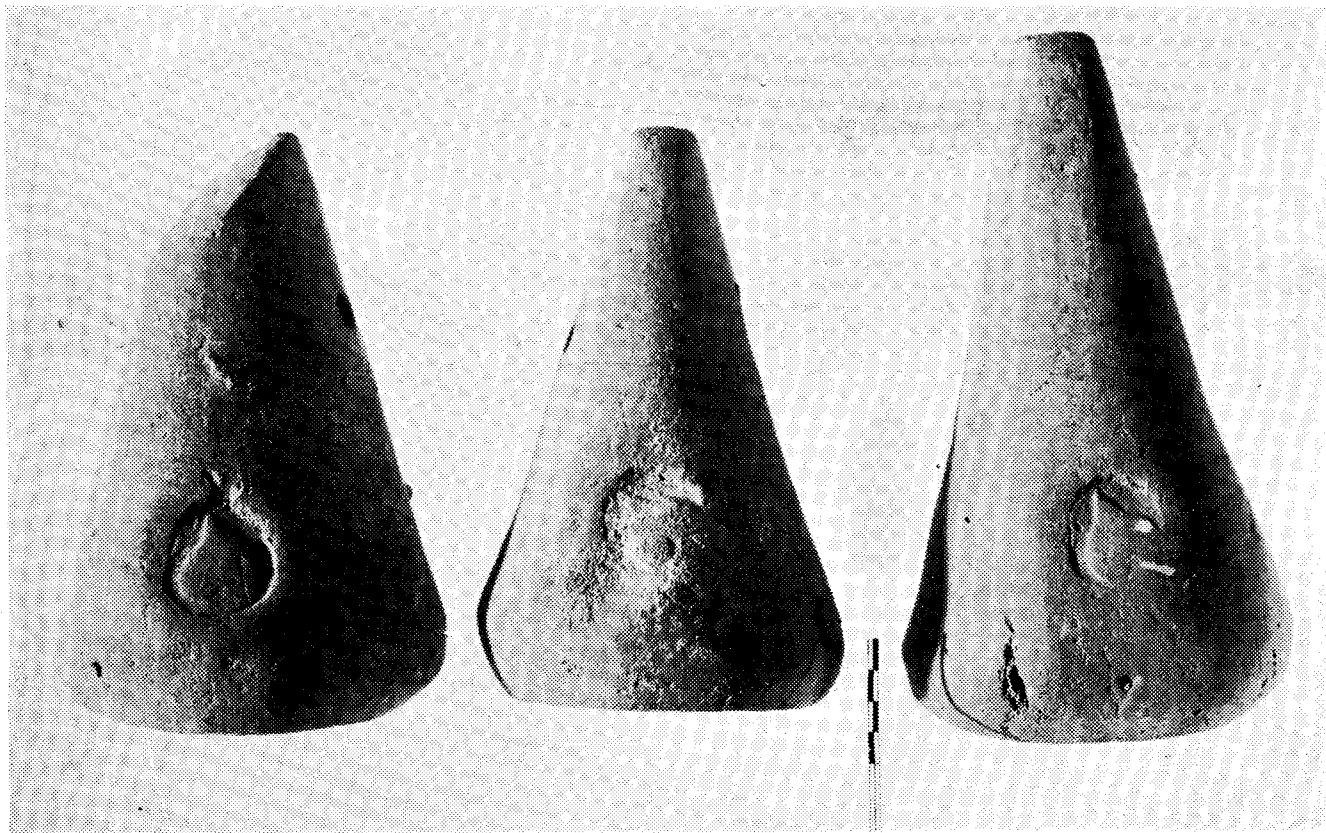

β. Σφράγισμα με παράσταση Ἀθηνᾶς σὲ ἀγνύθα κωνικοῦ τύπου τῆς Κασσώπης

α-β) Ἀγνῶθες κωνικοῦ τύπου ἀπὸ τὸ Νεκρομαντεῖο τοῦ Ἀχέροντα με ἀριθμούς εὐρ. Μουσείου Ἰωαννίνων 7320 καὶ 7318

γ-δ). Ἀγνῶθες κωνικοῦ τύπου ἀπὸ τὸ Νεκρομαντεῖο τοῦ Ἀχέροντα. Μουσείου Ἄρ. εὐρ. Ἰωαννίνων 7329 καὶ 7280