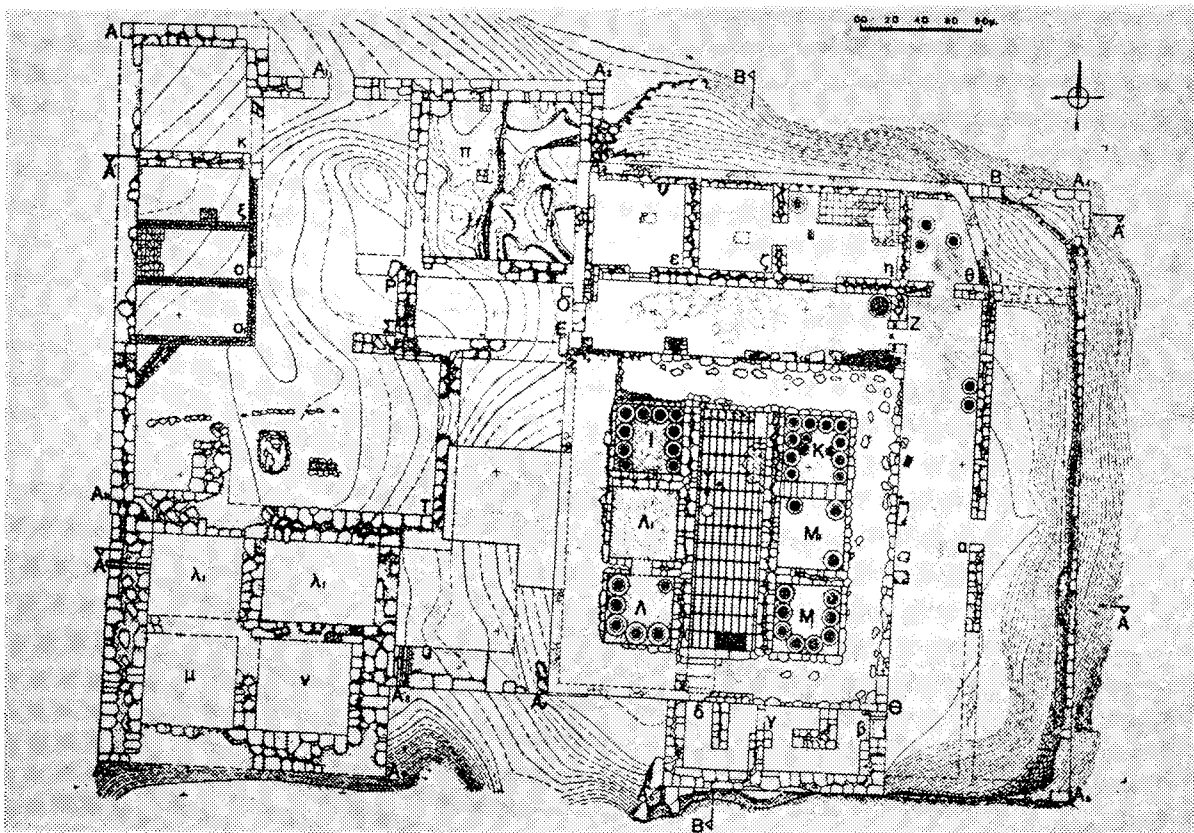

Πίνακες

Ἀγνύθων ἀπὸ τὸ Νεκρομαντεῖο τοῦ Ἀχέροντα

Χρ. Τζουβάρα - Σούλη

Κάτοψη του Νεκρομαντείου του Ἀγέροντα

Τὸ δωμάτιο I τοῦ Νεκρομαντείου τοῦ Ἀγέροντα

*Απεικόνιση ἑρθίου ἀργαλειοῦ σὲ μελανόμορφη λήκυθα τοῦ ζωγράφου τοῦ "Αμαση. Γύρω
στὰ 560 π.Χ. Ν. Ἰόρκη, Μητροπολιτικὸ Μουσεῖο.

Πυραμιδόσχημη άγνόθα με ανάγλυφη παράσταση νήθουσας. Λονδίνο, Βρετανικό Μουσείο.

Ἀγνύθα κωνικοῦ τύπου ἀπὸ τὸ Νεκρομαντεῖο τοῦ Ἀχέροντα. Ἀρ. εἰδ. Μουσείου Ἰωαννίνων 7316

Σφράγισμα της άγνύθας με αριθμό εύρ. 7316