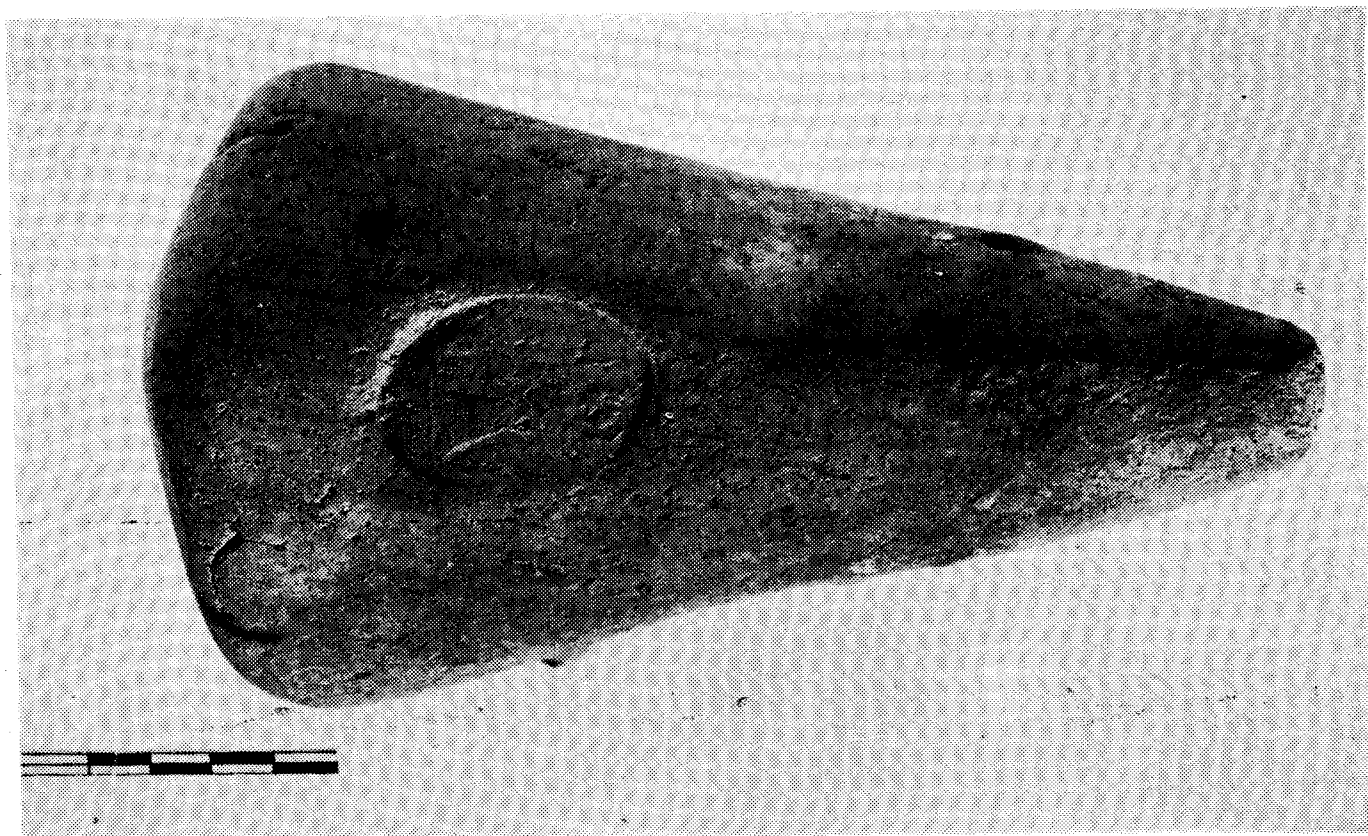

Ἄγνῶθα κωνικοῦ τύπου ἀπὸ τὸ Νεολιθικὸν τοῦ Ἀγέροντα. Ἄρ. εὑρ. Μουσείου Ἰωαννίνων 7330