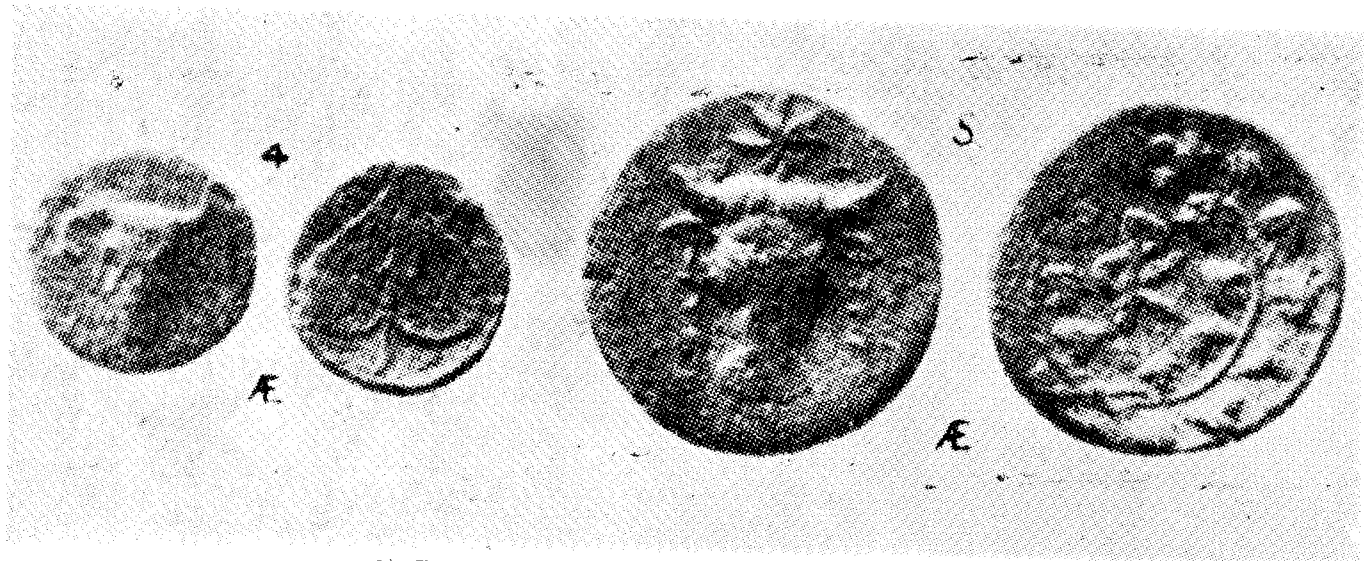

α). Τὸ κάτω τμήμα τοῦ ἀποτμήματος τῆς ἀγνόθας κωνικοῦ τύπου με
ἀριθμὸ εὐρ. 7282α

α-β). Ἄγνῶτες κωνικοῦ τύπου ἀπὸ τὸ Νεκρομαντεῖο τοῦ Ἀχέροντα. Ἄρ. εὐρ. Μουσείου
Ἰωαννίνων 7270 καὶ 7273

α-β). Κερκυραϊκά χάλκινα νομίσματα τῶν 300-229 π.Χ. χρόνων