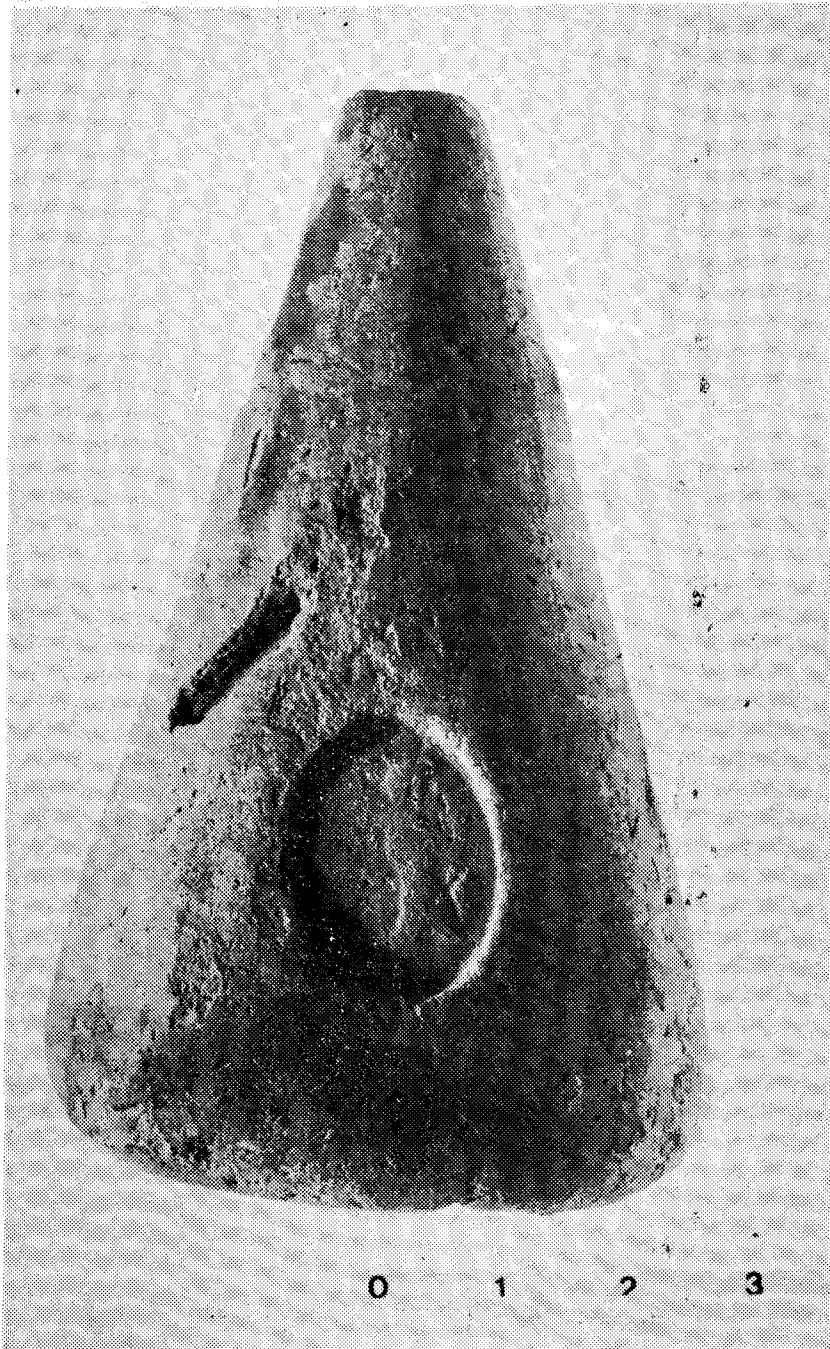

Πυραμιδόσχημη άγνόθα με ανάγλυφη παράσταση νήθουσας. Λονδίνο, Βρετανικό Μουσείο.

Ἀγνύθα κωνικοῦ τύπου ἀπὸ τὸ Νεκρομαντεῖο τοῦ Ἀχέροντα. Ἀρ. εἰδ. Μουσείου Ἰωαννίνων 7316

Σφράγισμα της άγνύθας με αριθμό εύρ. 7316

Άγνόθα κωνικού τύπου από τὸ Νεκρομαντεῖο τοῦ Ἀγέροντα. Ἀρ. εὐρ. Μουσείου Ἰωαννίνων 7319

Σφράγισμα τῆς ἀγνύθας με ἀριθμὸ εὐρ. 7319

Ἀγνύθα κωνικοῦ τύπου ἀπὸ τὸ Νεκρομαντεῖο τοῦ Ἀχέροντα. Ἀρ. εὗρ.
Μουσείου Ἰωαννίνων 7299