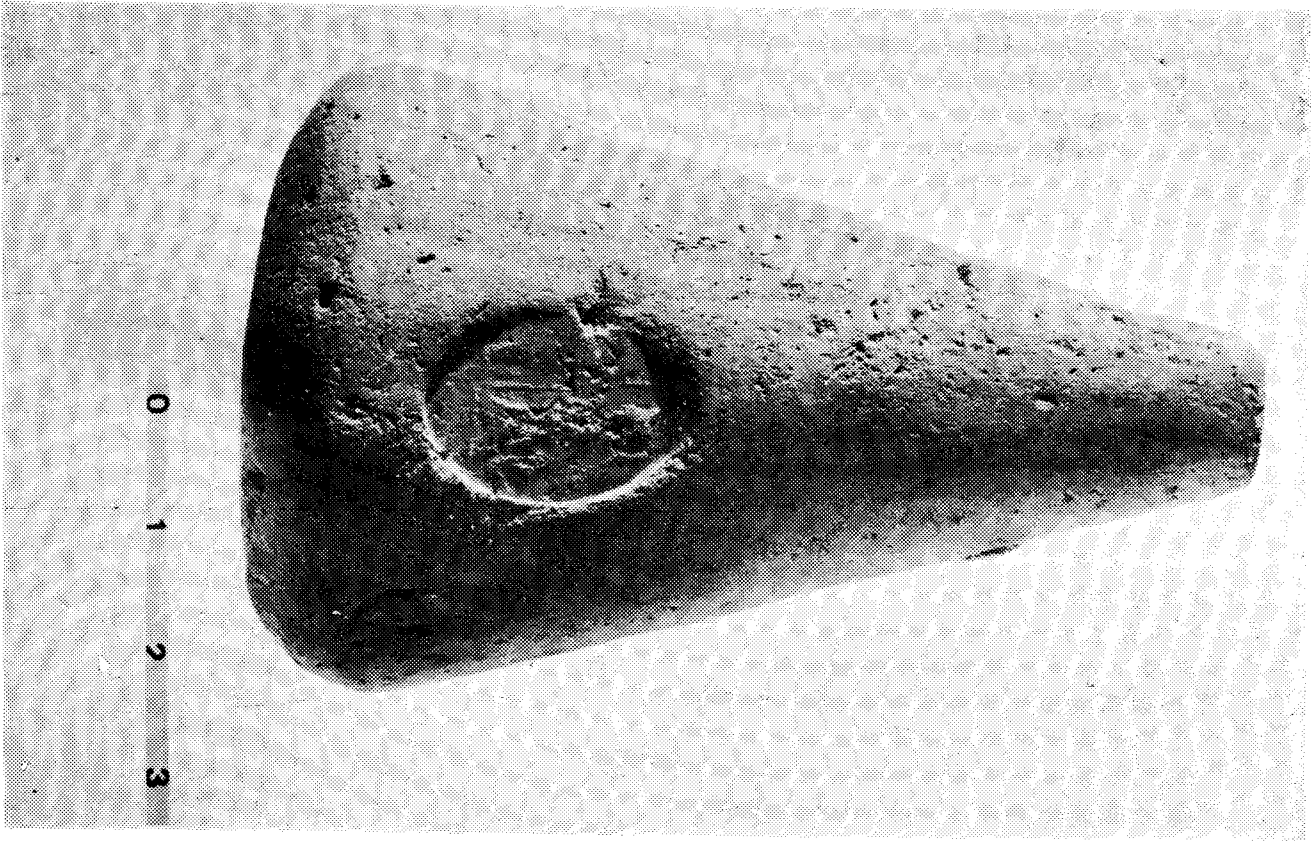

Ἄγνῶθα κωνικοῦ τύπου ἀπὸ τὸ Νεκρομαντεῖο τοῦ Ἀγέροντα. Ἄρ. εὐρ. Μουσείου Ἰωαννίνων 7076.