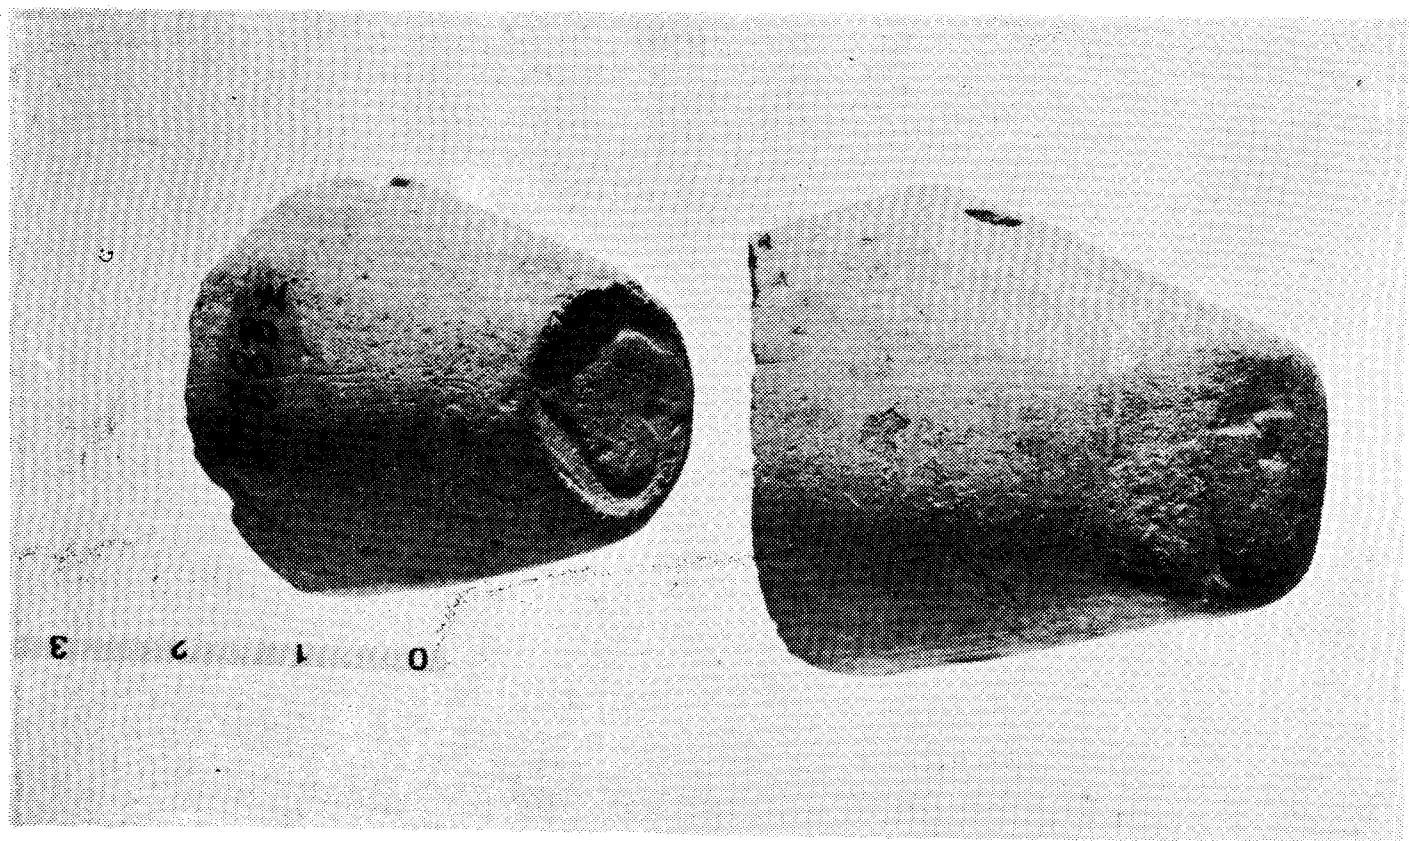

α-β). Ἀποτμήματα ἀγνύθων κωνικοῦ τύπου ἀπὸ τὸ Νεκρομαντεῖο τοῦ Ἀχέροντα. Ἀρ. εὐρ.
Μουσείου Ἰωαννίνων 7282 β καὶ 7282 α