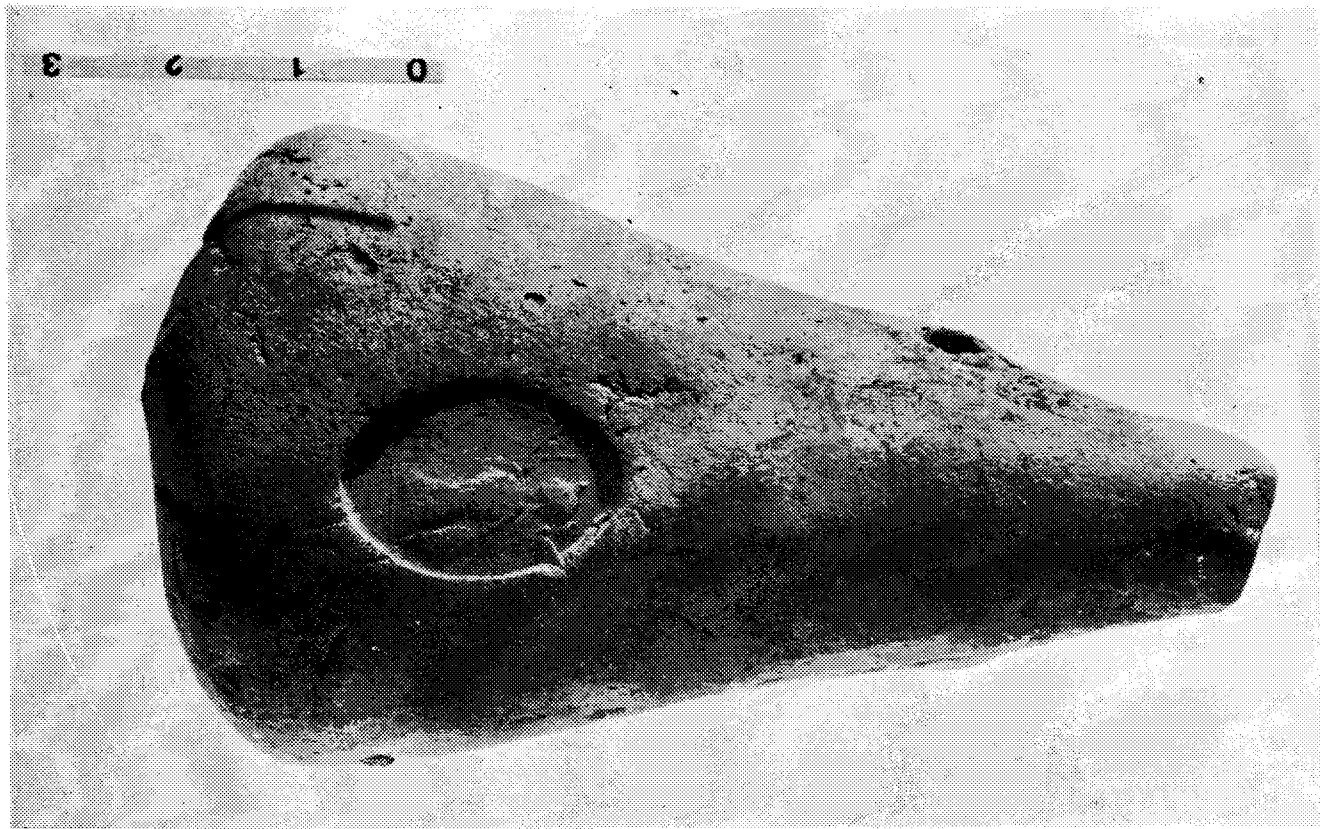

Πίνακες

Ἀγνύθων ἀπὸ τὸ Νεκρομαντεῖο τοῦ Ἀχέροντα

Χρ. Τζουβάρα - Σούλη

Κάτοψη του Νεκρομαντείου του Ἀγέροντα

Τὸ δωμάτιο I τοῦ Νεκρομαντείου τοῦ Ἀγέροντα

*Απεικόνιση ἑρθίου ἀργαλειοῦ σὲ μελανόμορφη λήκυθα τοῦ ζωγράφου τοῦ "Αμαση. Γύρω
στὰ 560 π.Χ. Ν. Ἰόρκη, Μητροπολιτικὸ Μουσεῖο.

Πυραμιδόσχημη άγνόθα με ανάγλυφη παράσταση νήθουσας. Λονδίνο, Βρετανικό Μουσείο.

Ἀγνύθα κωνικοῦ τύπου ἀπὸ τὸ Νεκρομαντεῖο τοῦ Ἀχέροντα. Ἀρ. εἰδ. Μουσείου Ἰωαννίνων 7316

Σφράγισμα της άγνύθας με αριθμό εύρ. 7316