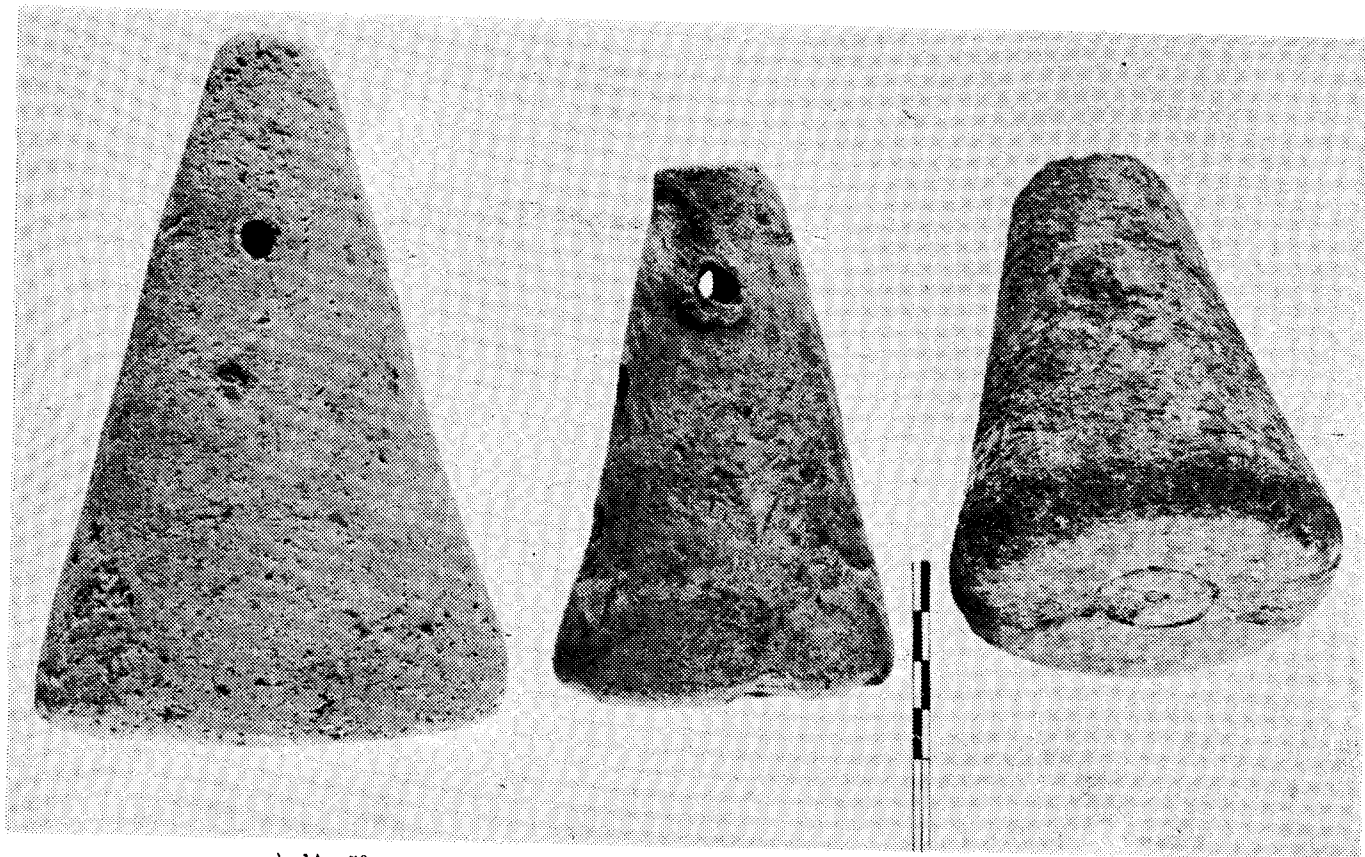

α-γ). Ἀγνῶτες κωνικοῦ τύπου ἀπὸ τὸ Νεκρομαντεῖο τοῦ Ἀχέρωντα. Ἀρ. Μουσείου Ἰωαννίνων Π/27-7-76/2, Π/30-7-76 καὶ Νμ/1963/1